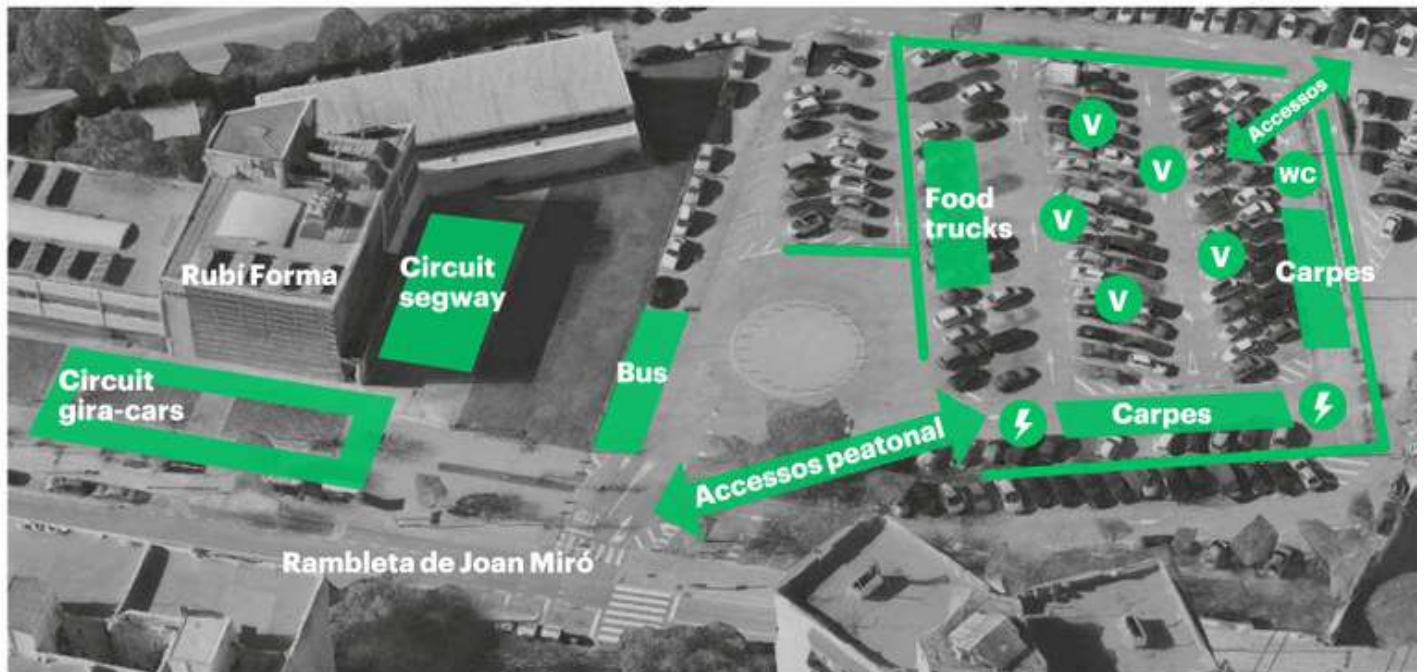

## Fira del Vehicle ~~de gasolina~~ Elèctric.

Lloc  
**Pàrquing del Rubí Forma  
Rambleta de Joan  
Miró s/n  
08191 Rubí**

Data  
**Divendres 24  
de 17 a 21 h  
i Dissabte 25  
d'11 a 19 h**

RUBÍ  
brilla

Exposició vehicles

4 cabines WC's

Quadres elèctrics

Tanques delimitadores

Per primer cop, el Congrés Rubí Brilla anirà més enllà de les ponències i els debats per convertir-se en un esdeveniment obert a tothom a través de la primera **Fira del Vehicle Elèctric**, un aparador per a la ciutadania i el teixit empresarial de la mobilitat elèctrica.